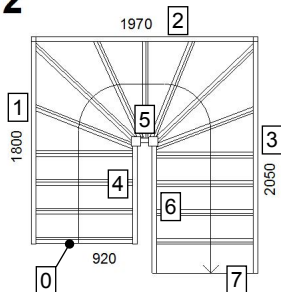

Porrasmallit

Portaiden mitoitukset kerroskorkeuteen 3040 mm. Kuvissa portaiden sivut numeroitu.

U2