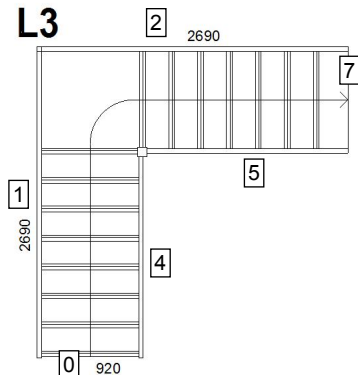

Porrasmallit

Portaiden mitoitukset kerroskorkeuteen 3040 mm. Kuvissa portaiden sivut numeroitu.

U2

U1

SL2

SL

L1

L2

L3

L

S

O

Z

UL