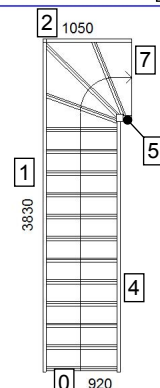

Porrasmallit

Portaiden mitoitukset kerroskorkeuteen 3040 mm. Kuvissa portaiden sivut numeroitu.

U2

U1

SL2

SL

L1

L2

L3

L

S

O

Z

UL