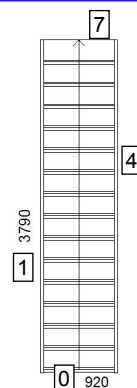

Porrasmallit

Portaiden mitoitukset kerroskorkeuteen 3040 mm. Kuvissa portaiden sivut numeroitu.

U2

U1

SL2

SL

L1

L2

L3

L

S

O

Z

UL