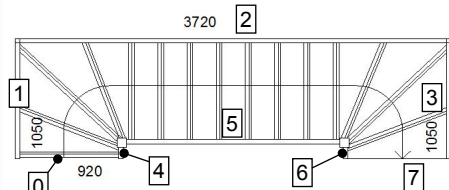

Porrasmallit

Portaiden mitoitukset kerroskorkeuteen 3040 mm. Kuvissa portaiden sivut numeroitu.

U2

U1

SL2

SL

L1

L2

L3

L

S

O

Z

UL