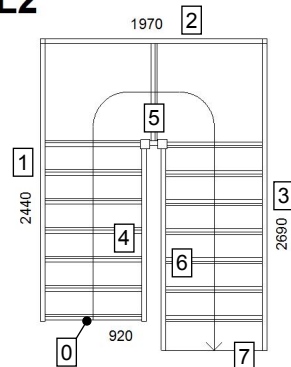

Porrasmallit

Portaiden mitoitukset kerroskorkeuteen 3040 mm. Kuvissa portaiden sivut numeroitu.

U2

U1

SL2

SL

L1

L2

L3

L

S

O

Z

UL