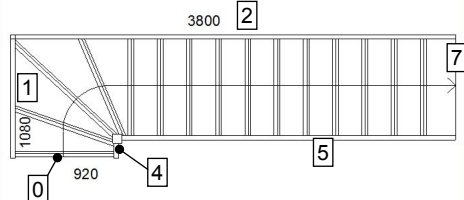

Porrasmallit

Portaiden mitoitukset kerroskorkeuteen 3040 mm. Kuvissa portaiden sivut numeroitu.

U2

U1

SL2

SL

L1

L2

L3

L

S

O

Z

UL