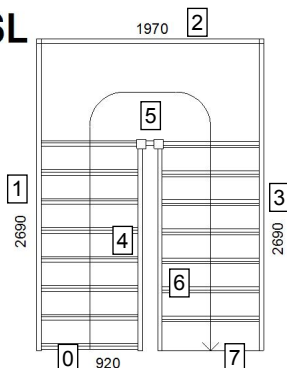

Porrasmallit

Portaiden mitoitukset kerroskorkeuteen 3040 mm. Kuvissa portaiden sivut numeroitu.

U2

U1

SL2

SL

L1

L2

L3

L

S

O

Z

UL